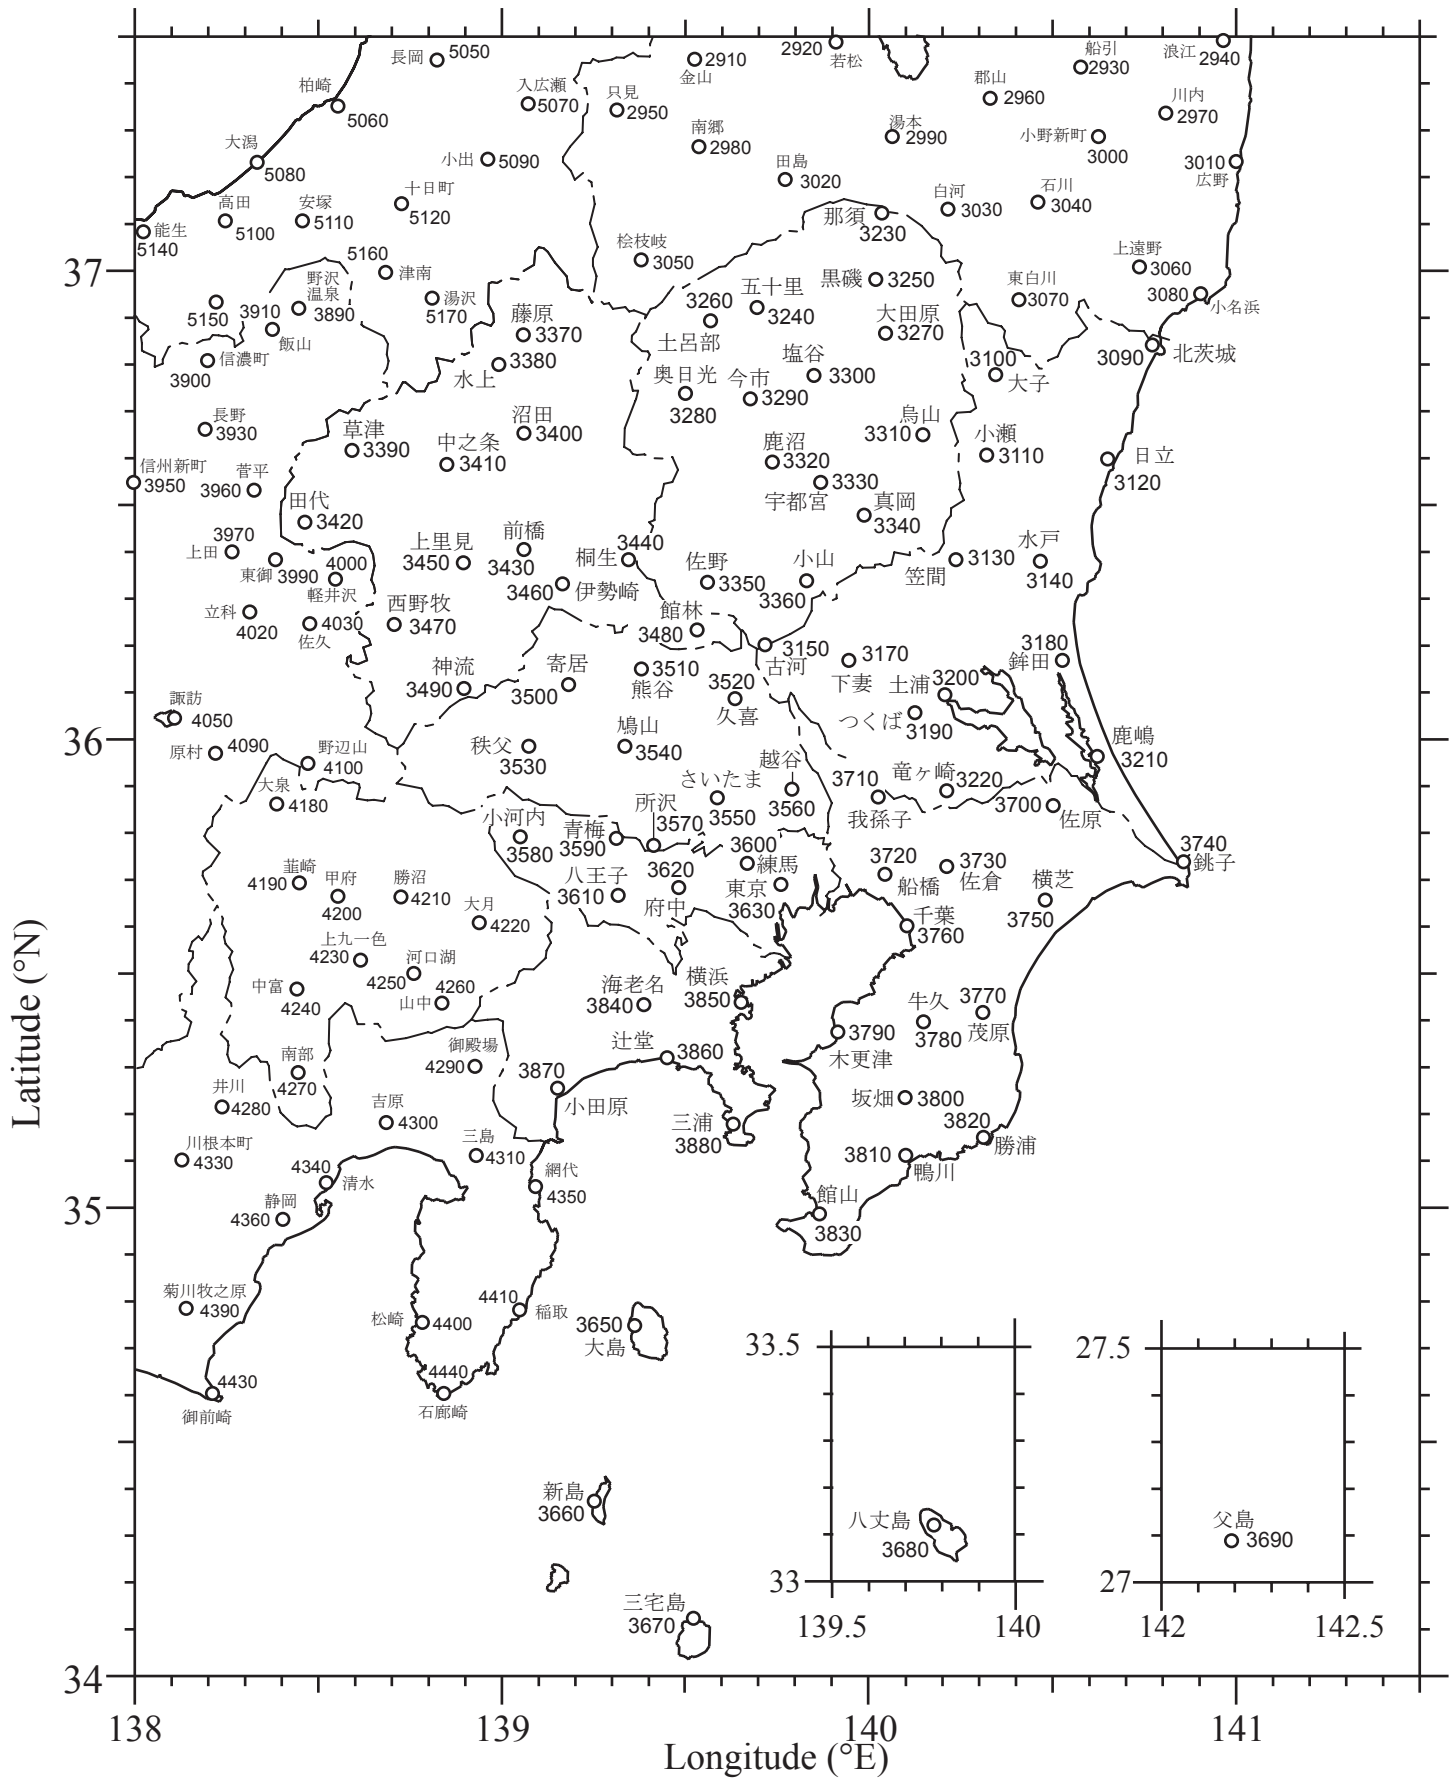

北海道 (1/2): 宗谷支庁, 上川支庁, 空知支庁, 網走支庁, 根室支庁, 釧路支庁, 十勝支庁, 日高支庁

北海道 (2/2): 道留萌支庁, 石狩支庁, 後志支庁, 胆振支庁, 渡島支庁, 桧山支庁

東北地方: 青森県, 秋田県, 岩手県, 宮城県, 山形県, 福島県

関東地方: 茨城県, 栃木県, 群馬県, 埼玉県, 東京都, 千葉県, 神奈川県

中部地方 (1/2): 新潟県, 長野県, 山梨県

近畿地方: 三重県, 滋賀県, 京都府, 大阪府, 兵庫県, 奈良県, 和歌山県

中国・四国地方: 岡山県, 広島県, 島根県, 鳥取県, 徳島県, 香川県, 愛媛県, 高知県, 山口県

九州地方 (1/2): 福岡県, 大分県, 長崎県, 佐賀県, 熊本県, 宮崎県, 鹿児島県

九州地方 (2/2) および 沖縄地方 (1/2): 鹿児島県, 沖縄県

沖縄地方 (2/2): 沖縄県